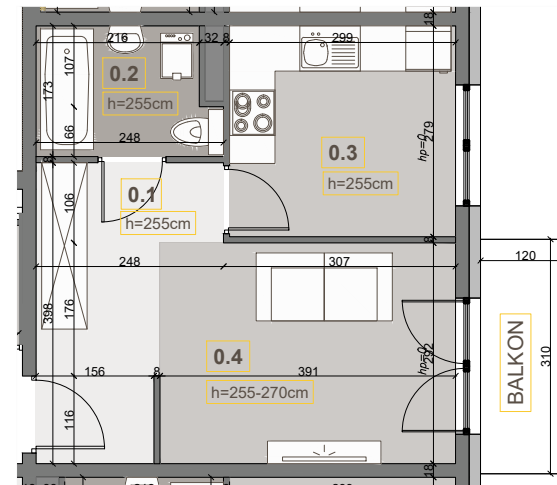

MIESZKANIE **M-2-2**
KONDYGNACJA **2**
POKOJE **1**
POWIERZCHNIA **30,70 m²**

| | |
|-----------------|----------------------|
| 0.1 PRZEDSIONEK | 7,24m ² |
| 0.2 ŁAZIENKA | 3,89 m ² |
| 0.3 KUCHNIA | 8,26 m ² |
| 0.4 POKÓJ | 11,31 m ² |
| BALKON | 3,71 m ² |

Uwagi: Aranżacja wewnątrz ma charakter poglądowy. Powierzchnie obliczane są zgodnie z PN ISO 9836-1997. Powyższa karta jest materiałem reklamowym, ma charakter poglądowy. Wymiary podawane są w świetle murów, bez wykończenia. Wymiar podano na podstawie projektu budowlanego. Podczas opracowania projektu wykonawczego wymiary mogą w nieznacznym stopniu ulec zmianie.