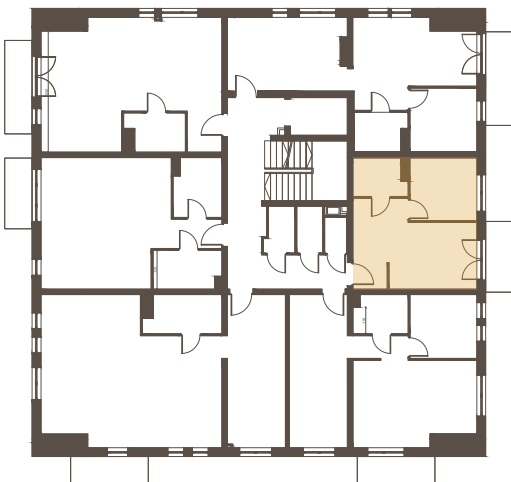

MIESZKANIE **M-2-2**
KONDYGNACJA **2**
POKOJE **1**
POWIERZCHNIA **30,70 m²**

| | |
|-----------------|----------------------|
| 0.1 PRZEDSIONEK | 7,24m ² |
| 0.2 ŁAZIENKA | 3,89 m ² |
| 0.3 KUCHNIA | 8,26 m ² |
| 0.4 POKÓJ | 11,31 m ² |
| BALKON | 3,71 m ² |

Uwagi: Aranżacja wewnątrz ma charakter poglądowy. Powierzchnie obliczane są zgodnie z PN ISO 9836-1997. Powyższa karta jest materiałem reklamowym, ma charakter poglądowy. Wymiary podawane są w świetle murów, bez wykończenia. Wymiar podano na podstawie projektu budowlanego. Podczas opracowania projektu wykonawczego wymiary mogą w nieznacznym stopniu ulec zmianie.